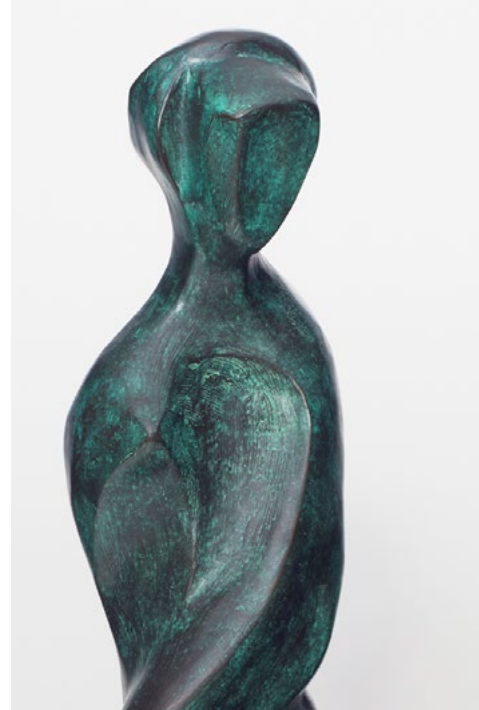

Werkschau / Nachlass
17.01. – 11.02.2024
Baukunstarchiv NRW
sowie assoziierte
Galerien

Der Gesamterlös geht zu 100 %
zu gleichen Teilen in folgende
vier gemeinnützige Einrichtungen:

- Kulturstiftung Dortmund
- Elterntreff leukämie- und
  tumorekrankter Kinder e. V.
  am Klinikum Dortmund
- Die Rotary Clubs in Dortmund
  Gemeindienst e. V.
- Förderverein zur Förderung
  des Baukunstarchivs NRW e. V.

Zur Gesamtschau
wird ein umfangreicher
Katalog erscheinen.

Aus Anlass der 100. Wiederkehr des Geburtstages findet im
Baukunstarchiv NRW eine Werkschau sowie Präsentation des
künstlerischen Nachlass statt. Aus 160 Gemälden und rund
30 Skulpturen wird eine vielfältige Auswahl präsentiert.

Lilo Vogt (1924 – 2019)
Malerin und Bildhauerin